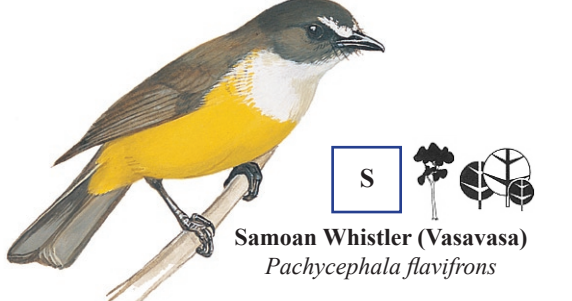

Flat-billed Kingfisher (Ti'otala)
Todirhamphus recurvirostris

White-collared Kingfisher (Ti'otala)
Todirhamphus chloris

Polynesian Triller (Miti tai)
Lalage maculosa

Samoan Triller (Miti)
Lalage sharpei

Red-vented Bulbul (Manu Palagi)
Pycnonotus cafer

Island Thrush (Tutumalili)
Turdus poliocephalus

Samoan Fantail (Se'u)
Rhipidura nebulosa

Fiji Shrikebill (Segaolevao)
Clytorhynchus vitiensis

Scarlet Robin (Tolailua)
Petroica multicolor

Samoan Broadbill (Tolailafatu)
Myiagra albibentris

Samoan Whistler (Vasavasa)
Pachycephala flavifrons

Samoan White-eye (Matapapae)
Zosterops samoensis

Cardinal Honeyeater (Segasagamau'u)
Myzomela cardinalis

Wattled Honeyeater (Iao)
Foulehaio carunculata

Mao (Ma'oma'o)
Gymnomyza samoensis