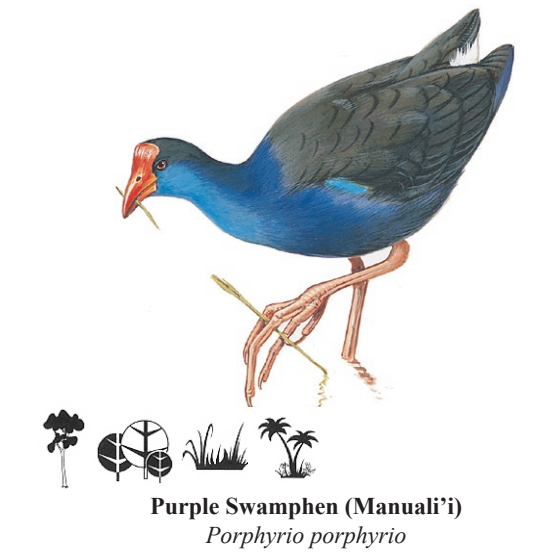

Bar-tailed Godwit (Tuli)
Limosa lapponica

Wandering Tattler (Tuli)
Heteroscelus incanus

Ruddy Turnstone (Tuli'alomalala)
Arenaria interpres

Breeding

Pacific Golden Plover (Tuli)
Pluvialis fulva

Ruddy Turnstone (Tuli'alomalala)
Arenaria interpres

Landbirds

Pacific Black Duck (Toloo)
Anas superciliosa

Reef Heron (Matu'u)
Egretta sacra

Jungle Fowl (Moa)
Gallus gallus

Banded Rail (Ve'a)
Gallirallus philippensis

White-browed Crake (Vai)
Poliolimnas cinereus

Spotless Crake
Porzana tabuensis

Purple Swamphen (Manuali'i)
Porphyrio porphyrio

Samoan Woodhen (Puna'e)
Gallinula pacifica

Feral Pigeon (Lupe palagi)
Columba livia

White-throated Pigeon (Fiaui)
Columba vitiensis