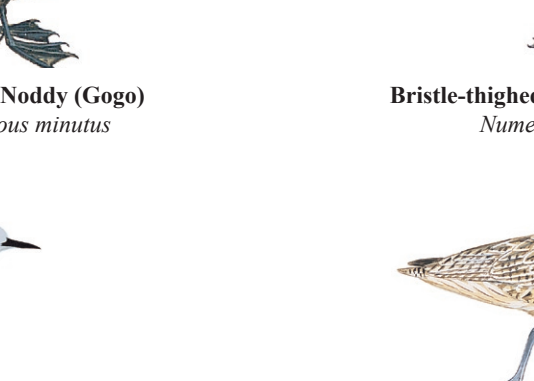

Black Noddy (Gogo)
Anous minutus

White Tern (Manusina)
Gygis alba

Pacific Golden Plover (Tuli)
Pluvialis fulva

Whimbrel
Numenius phaeopus

Bristle-thighed Curlew (Tuli'olovalu)
Numenius tahitiensis

Far Eastern Curlew
Numenius madagascariensis