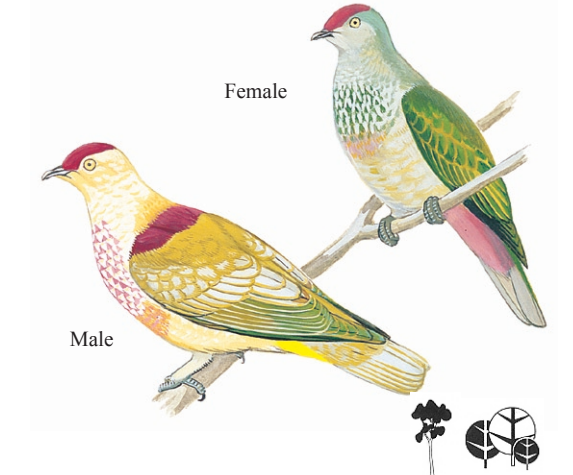

Many-coloured Fruit-dove (Manuma/Manu'ulua)
Ptilinopus perousii