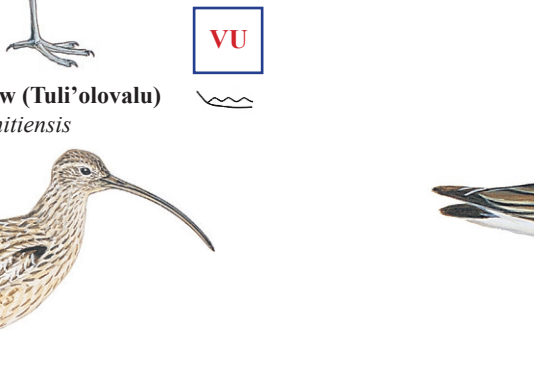

Crested Tern (Gogo)
Sterna bergii

Black-naped Tern (Gogo)
Sterna sumatrana

Sooty Tern (Gogo)
Sterna fuscata

Bridled Tern (Gogo Uli)
Sterna anaethetus

Blue Noddy (Laia)
Procelsterna cerulea

Brown Noddy (Gogo)
Anous stolidus

Black Noddy (Gogo)
Anous minutus

White Tern (Manusina)
Gygis alba

Pacific Golden Plover (Tuli)
Pluvialis fulva

Whimbrel
Numenius phaeopus

Bristle-thighed Curlew (Tuli'olovalu)
Numenius tahitiensis

Far Eastern Curlew
Numenius madagascariensis

Bar-tailed Godwit (Tuli)
Limosa lapponica

Wandering Tattler (Tuli)
Heteroscelus incanus

Ruddy Turnstone (Tuli'alomalala)
Arenaria interpres

Breeding

Pacific Golden Plover (Tuli)
Pluvialis fulva

Ruddy Turnstone (Tuli'alomalala)
Arenaria interpres