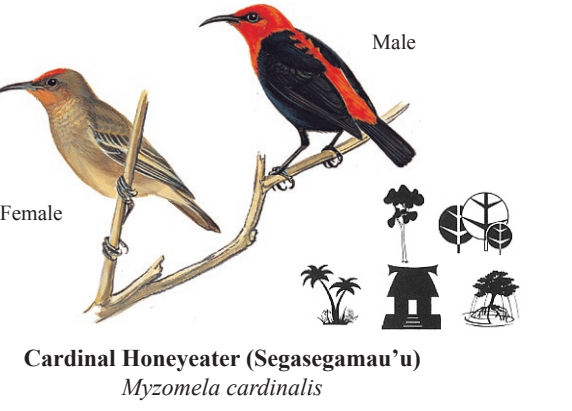

Flat-billed Kingfisher (Ti'otala)
Todirhamphus recurvirostris

White-collared Kingfisher (Ti'otala)
Todirhamphus chloris

Polynesian Triller (Miti tai)
Lalage maculosa

Samoan Triller (Miti)
Lalage sharpei

Red-vented Bulbul (Manu Palagi)
Pycnonotus cafer

Island Thrush (Tutumalili)
Turdus poliocephalus

Samoan Fantail (Se'u)
Rhipidura nebulosa

Fiji Shrikebill (Segaolevao)
Clytorhynchus vitiensis

Scarlet Robin (Tolailua)
Petroica multicolor

Samoan Broadbill (Tolailafatu)
Myiagra albibentris

Samoan Whistler (Vasavasa)
Pachycephala flavifrons

Samoan White-eye (Matapapae)
Zosterops samoensis

Cardinal Honeyeater (Segasagamau'u)
Myzomela cardinalis

Wattled Honeyeater (Iao)
Foulehaio carunculata

Mao (Ma'oma'o)
Gymnomyza samoensis