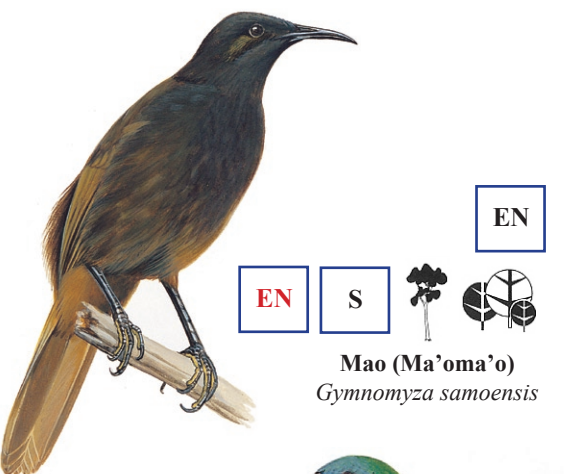

Island Thrush (Tutumalili)
Turdus poliocephalus

Samoan Fantail (Se'u)
Rhipidura nebulosa

Fiji Shrikebill (Segaolevao)
Clytorhynchus vitiensis

Scarlet Robin (Tolailua)
Petroica multicolor

Samoan Broadbill (Tolailafatu)
Myiagra albibentris

Samoan Whistler (Vasavasa)
Pachycephala flavifrons

Samoan White-eye (Matapapae)
Zosterops samoensis

Cardinal Honeyeater (Segasagamau'u)
Myzomela cardinalis

Wattled Honeyeater (Iao)
Foulehaio carunculata

Mao (Ma'oma'o)
Gymnomyza samoensis