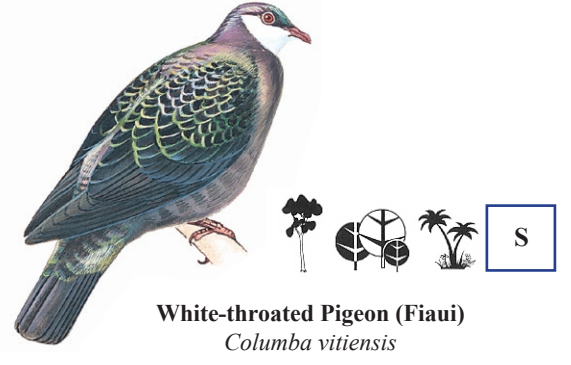

Landbirds

Pacific Black Duck (Toloo)
Anas superciliosa

Reef Heron (Matu'u)
Egretta sacra

Jungle Fowl (Moa)
Gallus gallus

Banded Rail (Ve'a)
Gallirallus philippensis

White-browed Crake (Vai)
Poliolimnas cinereus

Spotless Crake
Porzana tabuensis

Purple Swamphen (Manuali'i)
Porphyrio porphyrio

Samoan Woodhen (Puna'e)
Gallinula pacifica

Feral Pigeon (Lupe palagi)
Columba livia

White-throated Pigeon (Fiaui)
Columba vitiensis

Friendly Ground-dove (Tu'aimeo)
Gallicolumba stairii

Pacific Pigeon (Lupe)
Ducula pacifica

Tooth-billed Pigeon (Manumea)
Didunculus strigirostris

Many-coloured Fruit-dove (Manuma/Manu'ulua)
Ptilinopus perousii