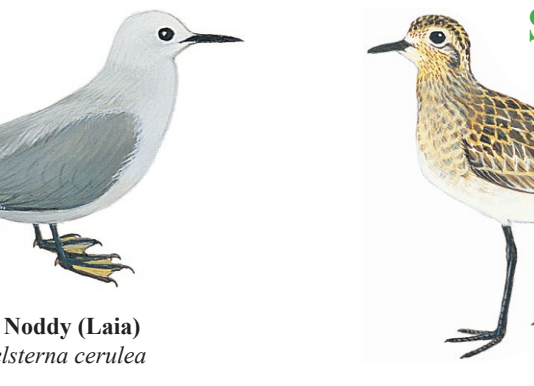

Masked Booby (Fua'o)
Sula dactylatra

Brown Booby (Fua'o)
Sula leucogaster

Red-footed Booby (Fua'o)
Sula sula

Great Frigatebird (Atafa)
Fregata minor

Lesser Frigatebird (Atafa)
Fregata ariel

Pomarine Skua
Stercorarius pomarinus

Crested Tern (Gogo)
Sterna bergii

Black-naped Tern (Gogo)
Sterna sumatrana

Sooty Tern (Gogo)
Sterna fuscata

Bridled Tern (Gogo Uli)
Sterna anaethetus

Blue Noddy (Laia)
Procelsterna cerulea

Brown Noddy (Gogo)
Anous stolidus

Black Noddy (Gogo)
Anous minutus

White Tern (Manusina)
Gygis alba

Pacific Golden Plover (Tuli)
Pluvialis fulva

Whimbrel
Numenius phaeopus

Bristle-thighed Curlew (Tuli'olovalu)
Numenius tahitiensis

Far Eastern Curlew
Numenius madagascariensis