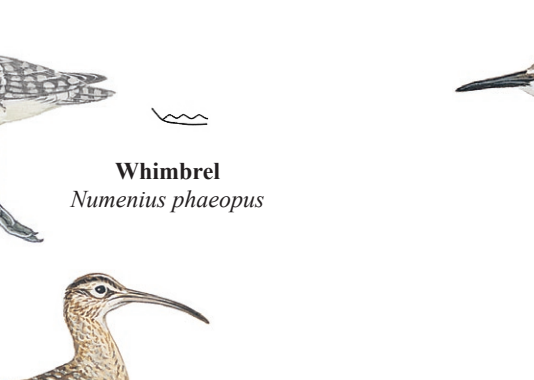

Crested Tern (Gogo)
Sterna bergii

Black-naped Tern (Gogo)
Sterna sumatrana

Sooty Tern (Gogo)
Sterna fuscata

Bridled Tern (Gogo Uli)
Sterna anaethetus

Blue Noddy (Laia)
Procelsterna cerulea

Brown Noddy (Gogo)
Anous stolidus

Black Noddy (Gogo)
Anous minutus

White Tern (Manusina)
Gygis alba

Pacific Golden Plover (Tuli)
Pluvialis fulva

Whimbrel
Numenius phaeopus

Bristle-thighed Curlew (Tuli'olovalu)
Numenius tahitiensis

Far Eastern Curlew
Numenius madagascariensis

Bar-tailed Godwit (Tuli)
Limosa lapponica

Wandering Tattler (Tuli)
Heteroscelus incanus

Ruddy Turnstone (Tuli'alomalala)
Arenaria interpres

Breeding

Pacific Golden Plover (Tuli)
Pluvialis fulva

Ruddy Turnstone (Tuli'alomalala)
Arenaria interpres

Landbirds

Pacific Black Duck (Toloo)
Anas superciliosa

Reef Heron (Matu'u)
Egretta sacra

Jungle Fowl (Moa)
Gallus gallus

Banded Rail (Ve'a)
Gallirallus philippensis

White-browed Crake (Vai)
Poliolimnas cinereus