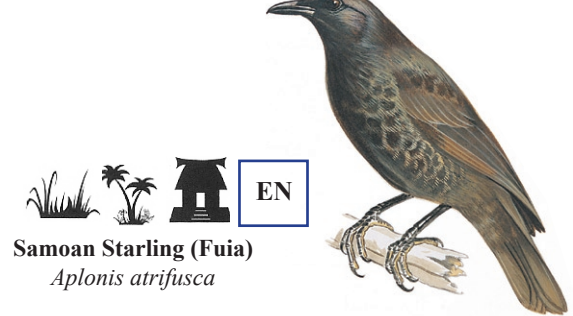

Polynesian Starling (Fuia Vao)
Aplonis tabuensis