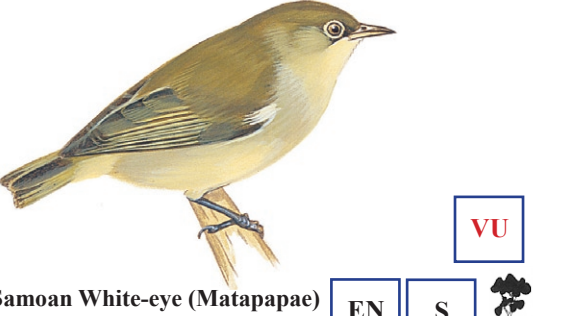

Flat-billed Kingfisher (Ti'otala)
Todirhamphus recurvirostris

White-collared Kingfisher (Ti'otala)
Todirhamphus chloris

Polynesian Triller (Miti tai)
Lalage maculosa

Samoan Triller (Miti)
Lalage sharpei

Red-vented Bulbul (Manu Palagi)
Pycnonotus cafer

Island Thrush (Tutumalili)
Turdus poliocephalus

Samoan Fantail (Se'u)
Rhipidura nebulosa

Fiji Shrikebill (Segaolevao)
Clytorhynchus vitiensis

Scarlet Robin (Tolailua)
Petroica multicolor

Samoan Broadbill (Tolailafatu)
Myiagra albibentris

Samoan Whistler (Vasavasa)
Pachycephala flavifrons

Samoan White-eye (Matapapae)
Zosterops samoensis

Cardinal Honeyeater (Segasagamau'u)
Myzomela cardinalis

Wattled Honeyeater (Iao)
Foulehaio carunculata

Mao (Ma'oma'o)
Gymnomyza samoensis