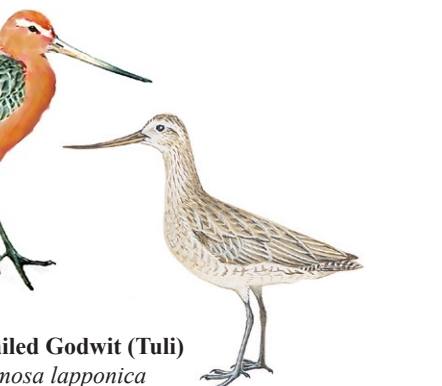

Crested Tern (Gogo)
Sterna bergii

Black-naped Tern (Gogo)
Sterna sumatrana

Sooty Tern (Gogo)
Sterna fuscata

Bridled Tern (Gogo Uli)
Sterna anaethetus

Blue Noddy (Laia)
Procelsterna cerulea

Brown Noddy (Gogo)
Anous stolidus

Black Noddy (Gogo)
Anous minutus

White Tern (Manusina)
Gygis alba

Pacific Golden Plover (Tuli)
Pluvialis fulva

Whimbrel
Numenius phaeopus

Bristle-thighed Curlew (Tuli'olovalu)
Numenius tahitiensis

Far Eastern Curlew
Numenius madagascariensis

Bar-tailed Godwit (Tuli)
Limosa lapponica

Wandering Tattler (Tuli)
Heteroscelus incanus

Ruddy Turnstone (Tuli'alomalala)
Arenaria interpres

Breeding

Pacific Golden Plover (Tuli)
Pluvialis fulva

Ruddy Turnstone (Tuli'alomalala)
Arenaria interpres

Landbirds

Pacific Black Duck (Toloo)
Anas superciliosa

Reef Heron (Matu'u)
Egretta sacra

Jungle Fowl (Moa)
Gallus gallus

Banded Rail (Ve'a)
Gallirallus philippensis

White-browed Crake (Vai)
Poliolimnas cinereus