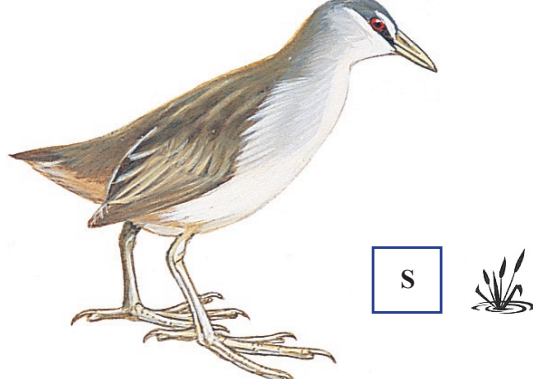

Bar-tailed Godwit (Tuli)
Limosa lapponica

Wandering Tattler (Tuli)
Heteroscelus incanus

Ruddy Turnstone (Tuli'alomalala)
Arenaria interpres

Breeding

Pacific Golden Plover (Tuli)
Pluvialis fulva

Ruddy Turnstone (Tuli'alomalala)
Arenaria interpres

Landbirds

Pacific Black Duck (Toloo)
Anas superciliosa

Reef Heron (Matu'u)
Egretta sacra

Jungle Fowl (Moa)
Gallus gallus

Banded Rail (Ve'a)
Gallirallus philippensis

White-browed Crake (Vai)
Poliolimnas cinereus