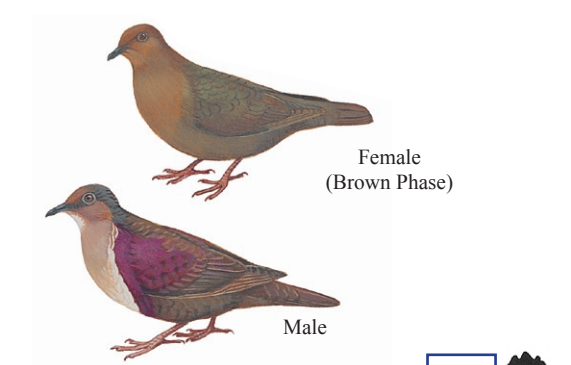

Landbirds

Pacific Black Duck (Toloo)
Anas superciliosa

Reef Heron (Matu'u)
Egretta sacra

Jungle Fowl (Moa)
Gallus gallus

Banded Rail (Ve'a)
Gallirallus philippensis

White-browed Crake (Vai)
Poliolimnas cinereus

Spotless Crake
Porzana tabuensis

Purple Swamphen (Manuali'i)
Porphyrio porphyrio

Samoan Woodhen (Puna'e)
Gallinula pacifica

Feral Pigeon (Lupe palagi)
Columba livia

White-throated Pigeon (Fiaui)
Columba vitiensis