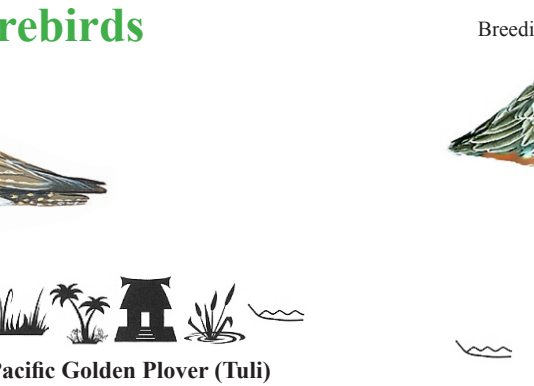

Crested Tern (Gogo)
Sterna bergii

Black-naped Tern (Gogo)
Sterna sumatrana

Sooty Tern (Gogo)
Sterna fuscata

Bridled Tern (Gogo Uli)
Sterna anaethetus

Blue Noddy (Laia)
Procelsterna cerulea

Brown Noddy (Gogo)
Anous stolidus

Black Noddy (Gogo)
Anous minutus

White Tern (Manusina)
Gygis alba

Pacific Golden Plover (Tuli)
Pluvialis fulva

Whimbrel
Numenius phaeopus

Bristle-thighed Curlew (Tuli'olovalu)
Numenius tahitiensis

Far Eastern Curlew
Numenius madagascariensis

Bar-tailed Godwit (Tuli)
Limosa lapponica

Wandering Tattler (Tuli)
Heteroscelus incanus

Ruddy Turnstone (Tuli'alomalala)
Arenaria interpres

Breeding

Pacific Golden Plover (Tuli)
Pluvialis fulva

Ruddy Turnstone (Tuli'alomalala)
Arenaria interpres

Landbirds

Pacific Black Duck (Toloo)
Anas superciliosa

Reef Heron (Matu'u)
Egretta sacra

Jungle Fowl (Moa)
Gallus gallus

Banded Rail (Ve'a)
Gallirallus philippensis

White-browed Crake (Vai)
Poliolimnas cinereus