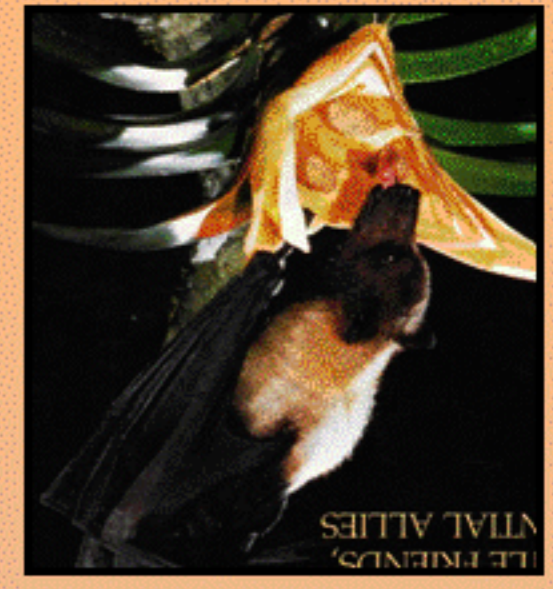

# PROTEKTEM OL ENDANGERED SPECIES BLONG VANUATU

Flaoa blong bus, Orchid  
(*Orchidaceae* spp.)

Wan Spesel Pam Tri, Palm Tree  
(*Carpoxylon macrospermum*)

Blak Pam, Tree Fern  
(*Cyatheaceae* spp.)

Namele, Cycad  
(*Cycas seemanii*)

Flaing Fokis, Flying Fox  
(*Pteropidae* spp.)

Namalau, Incubator Bird  
(*Megapodius freycinei*)

Red Nasiko, Vanuatu Kingfisher  
(*Halcyon farquhari*)

Krokodael, Crocodile  
(*Crocodylus porosus*)

Nawimba, Vanuatu Mountain Pigeon  
(*Ducula bakeri*)